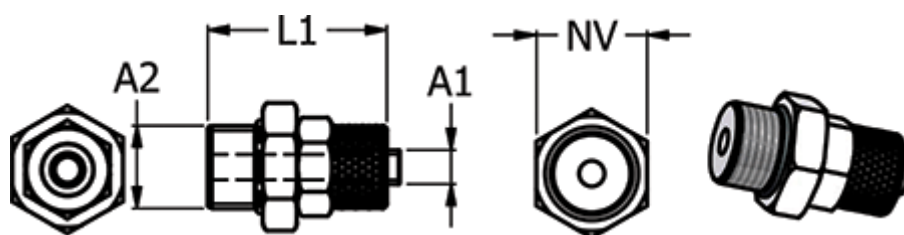

Varenummer: 586111148V
Beskrivelse: Push-on fitting 11.1014-8, metal Ø8/6-G 1/4"
Lige union

Mål

Gevind A2	= G 1/4"
L1	= 27
NV	= 16
Slangediameter A1	= 8/6